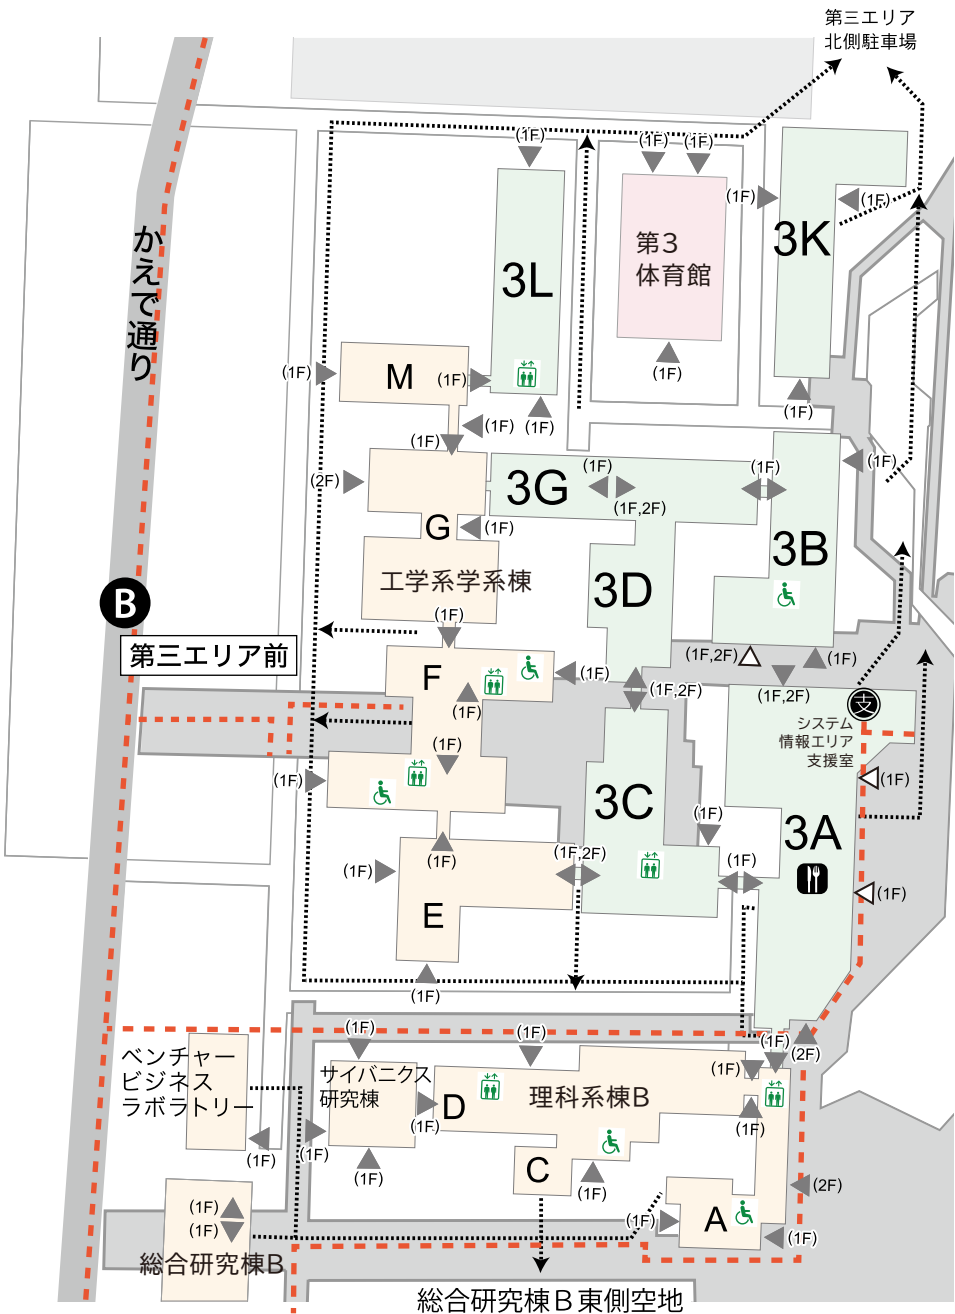

筑波大学

アクセシビリティマップ

第三エリア

University of Tsukuba Accessibility map Area 3

University of Tsukuba Accessibility map

Area 3

第三エリア

(エリア支援室等)

システム情報エリア支援室

(主な建物)

3A～3L棟/工学系学系棟/理科系棟/総合研究棟B/第3体育館

アクセシビリティマップ内に変更や不備等ございましたら以下までご連絡ください。

ダイバーシティ・アクセシビリティ・キャリアセンター (DACセンター) アクセシビリティ

E-mail : shougai-shien@un.tsukuba.ac.jp

3A ~ 3L棟

筑波山方面
Mt. tsukuba

▼ 出入口 (▽ 自動ドア) Entrance
 🚪 エレベーター Elevator
 ♿ 多目的トイレ Accessible restroom
 - - - 点字ブロック Braille block
 ⤵ 避難経路 Evacuation route

第一エリア
 第二エリア
 第三エリア
 学生会館 & 体育芸術エリア
 医学エリア
 春日エリア
 その他
 参考・索引