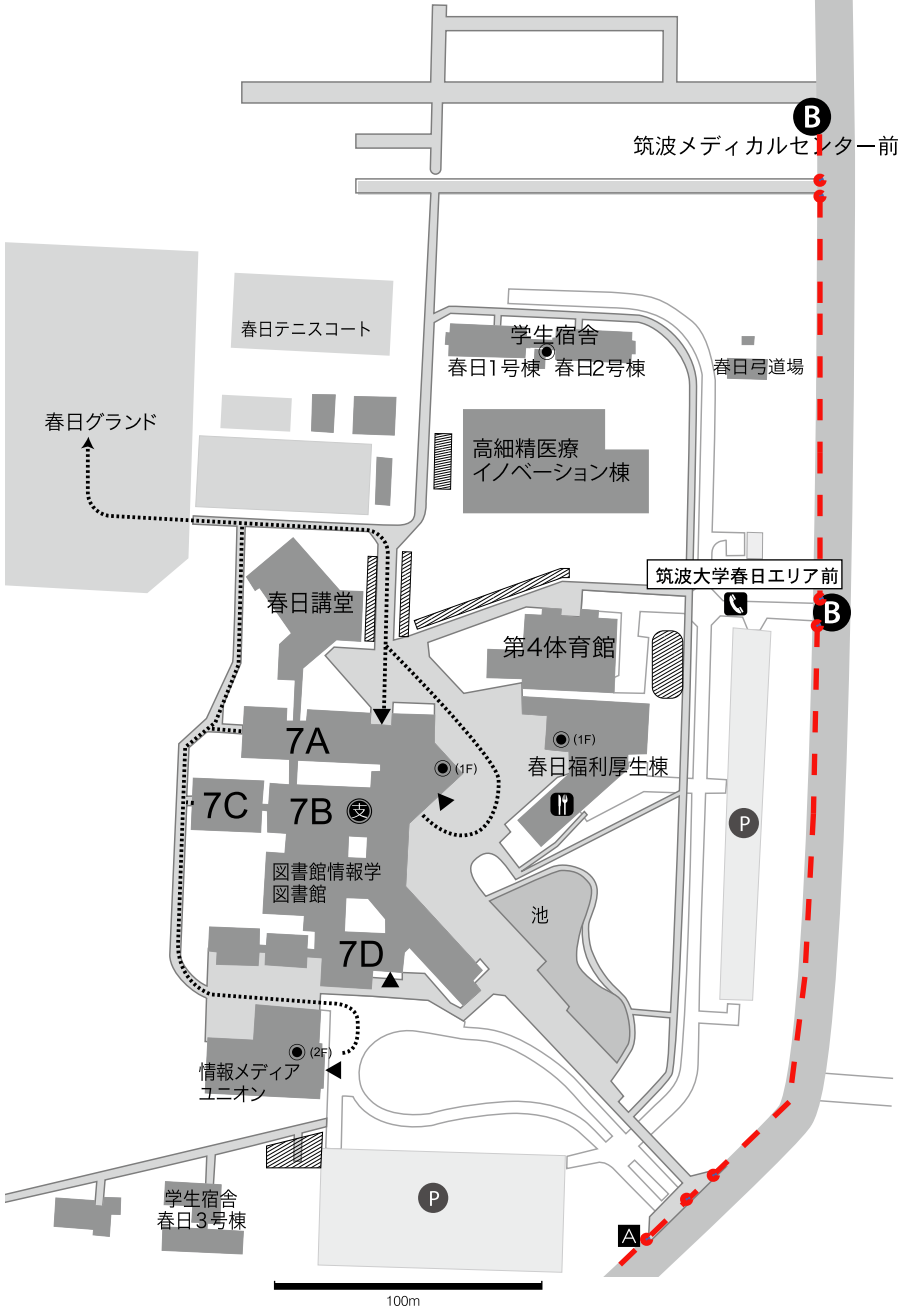

# 春日エリア

筑波山方面  
Mt. tsukuba

▼ 出入口 Entrance
● 自動販売機 Vending machine
▨ 駐輪場 a bicycle parking lot
⋯⋯▶ 避難経路 an evacuation route

第一エリア

第二エリア

第三エリア

学生会館・体育・芸術エリア

医学エリア

春日エリア

その他

参考・索引